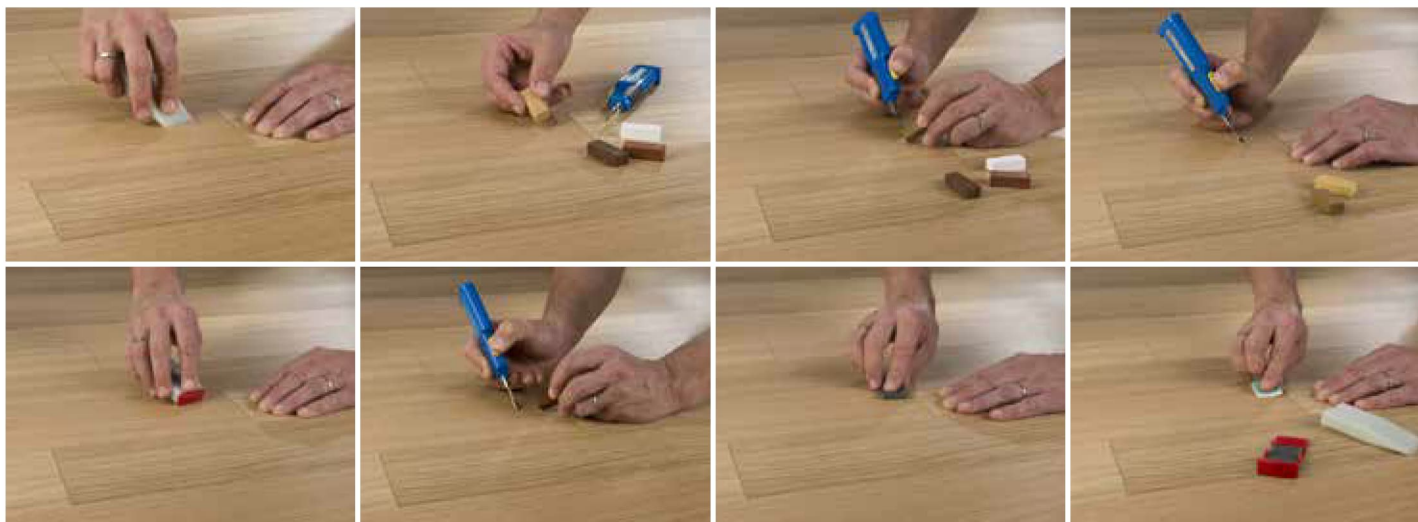

Postup opravy podlahy tavnou pistolí s voskem

Dostupnost doplňkového materiálu:

- **S** skladem v Hodoníně
- **CS** dodání z centrálního skladu cca za 2 týdny